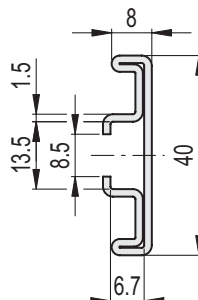

Профили для боковых направляющих GLB

Нержавеющая сталь

МАТЕРИАЛ

Нержавеющая сталь AISI 304.

ОСОБЕННОСТИ И ОБЛАСТИ ПРИМЕНЕНИЯ

Профили PRB-GLB используются для монтажа боковых направляющих GLB-1 и GLB-2 (рисунок 1).

Поставляется в виде планок длиной 3 метра.

Рис.1

11 Регулируемые опоры

STAINLESS STEEL

Код	Описание	⚖
419183	PRB-GLB-40-3000	3640