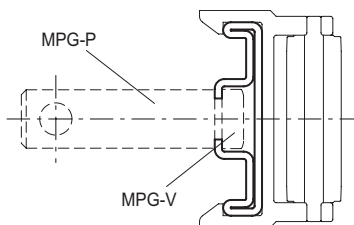

Профили для боковых направляющих GLB

Нержавеющая сталь

МАТЕРИАЛ

Нержавеющая сталь AISI 304.

ОСОБЕННОСТИ И ОБЛАСТИ ПРИМЕНЕНИЯ

Профили PRB-GLB используются для монтажа боковых направляющих GLB-1 и GLB-2 (рисунок 1).

Поставляется в виде планок длиной 3 метра.

Рис.1

11 Регулируемые опоры

STAINLESS STEEL

Код	Описание	⚖
419183	PRB-GLB-40-3000	3640