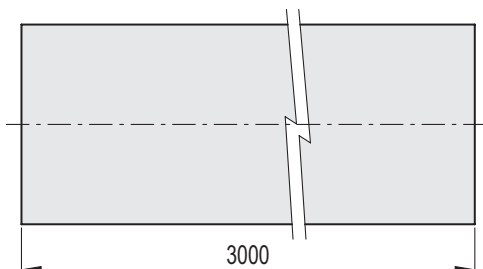

Профили для боковых направляющих GLB

Нержавеющая сталь

МАТЕРИАЛ

Нержавеющая сталь AISI 304.

ОСОБЕННОСТИ И ОБЛАСТИ ПРИМЕНЕНИЯ

Профили PRB-GLB используются для монтажа боковых направляющих GLB-1 и GLB-2 (рисунок 1).

Поставляется в виде планок длиной 3 метра.

Рис.1

11 Регулируемые опоры

STAINLESS STEEL

Код	Описание	⚖
419183	PRB-GLB-40-3000	3640