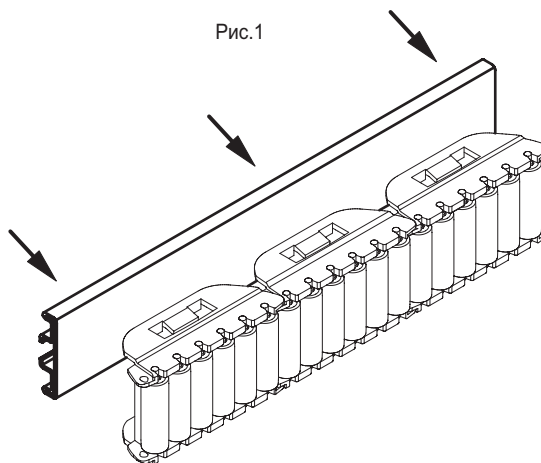

Профили для боковых направляющих GLB

Нержавеющая сталь

МАТЕРИАЛ

Нержавеющая сталь AISI 304.

ОСОБЕННОСТИ И ОБЛАСТИ ПРИМЕНЕНИЯ

Профили PRB-GLB используются для монтажа боковых направляющих GLB-1 и GLB-2 (рисунок 1).

Поставляется в виде планок длиной 3 метра.

Рис.1

11 Регулируемые опоры

STAINLESS STEEL

Код	Описание	⚖
419183	PRB-GLB-40-3000	3640