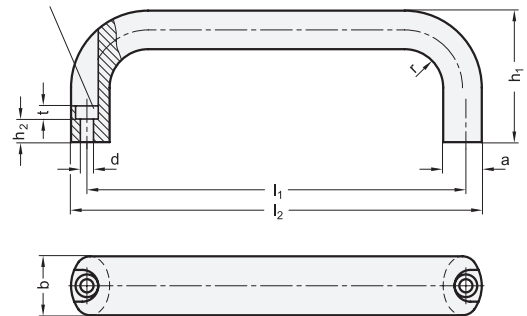

ТЕХНИЧЕСКАЯ ИНФОРМАЦИЯ

- Информация по максимально допустимой нагрузке (см. стр. A35)

Отверстие под винт DIN 912-M5 / M6

* Добавьте индекс цвета "П"-образных ручек для ящиков и шкафов (SW, SWU, RS, SR, EL или BL)