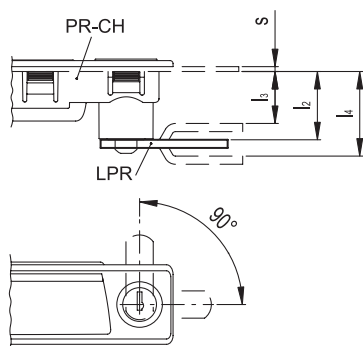

Язычки засова для ручек-купе PR-CH

Сталь или нержавеющая сталь

СТАНДАРТНЫЕ ИСПОЛНЕНИЯ

- LPR: рычаг из оцинкованной стали.
- LPR-SST: рычаг из нержавеющей стали AISI 304.

Варианты установки ручки PR-CH

LPR

Код	Описание	H	l1	s+l2	s+l3	s+l4	⚖
421041	LPR-0-17	17.5	0	23.2	-	-	7
421045	LPR-0-22	22	0	23.2	-	-	8
421049	LPR-0-32	32	0	23.2	-	-	11
421053	LPR-0-46	46	0	23.2	-	-	15
421057	LPR-2-24	24.5	2	-	21.2	25.2	8
421061	LPR-2-28	27.8	2	-	21.2	25.2	10
421065	LPR-2-34	34.5	2	-	21.2	25.2	11
421069	LPR-5-30	30	5	-	18.2	28.2	10
421073	LPR-5-33	33	5	-	18.2	28.2	11
421077	LPR-5-35	35.5	5	-	18.2	28.2	12
421081	LPR-8-32	32.5	8	-	15.2	31.2	13
421085	LPR-12-26	26.5	12	-	11.2	35.2	12

LPR-SST

STAINLESS STEEL

Код	Описание	H	l1	s+l2	s+l3	s+l4	⚖
421046	LPR-0-20-SST	19.8	0	23.2	-	-	8
421050	LPR-0-32-SST	32	0	23.2	-	-	11
421054	LPR-0-46-SST	46	0	23.2	-	-	15
421068	LPR-0-45-SST	45	3	-	20.2	26.2	15