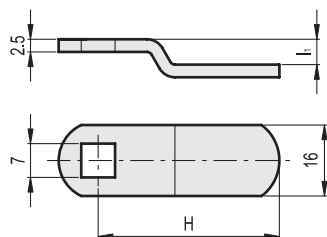

Язычки засова для ручек-купе PR-CH

Сталь или нержавеющая сталь

СТАНДАРТНЫЕ ИСПОЛНЕНИЯ

- LPR: рычаг из оцинкованной стали.
- LPR-SST: рычаг из нержавеющей стали AISI 304.

Варианты установки ручки PR-CH

LPR

Код	Описание	H	l1	s+l2	s+l3	s+l4	⚖
421041	LPR-0-17	17.5	0	23.2	-	-	7
421045	LPR-0-22	22	0	23.2	-	-	8
421049	LPR-0-32	32	0	23.2	-	-	11
421053	LPR-0-46	46	0	23.2	-	-	15
421057	LPR-2-24	24.5	2	-	21.2	25.2	8
421061	LPR-2-28	27.8	2	-	21.2	25.2	10
421065	LPR-2-34	34.5	2	-	21.2	25.2	11
421069	LPR-5-30	30	5	-	18.2	28.2	10
421073	LPR-5-33	33	5	-	18.2	28.2	11
421077	LPR-5-35	35.5	5	-	18.2	28.2	12
421081	LPR-8-32	32.5	8	-	15.2	31.2	13
421085	LPR-12-26	26.5	12	-	11.2	35.2	12

LPR-SST

STAINLESS STEEL

Код	Описание	H	l1	s+l2	s+l3	s+l4	⚖
421046	LPR-0-20-SST	19.8	0	23.2	-	-	8
421050	LPR-0-32-SST	32	0	23.2	-	-	11
421054	LPR-0-46-SST	46	0	23.2	-	-	15
421068	LPR-0-45-SST	45	3	-	20.2	26.2	15